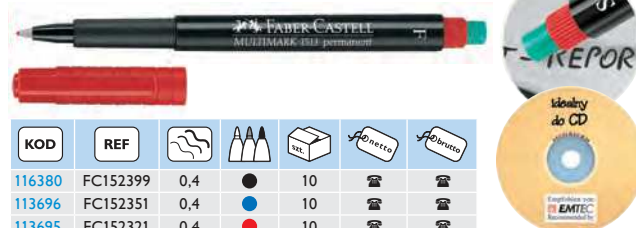

KOD	REF				
116380	FC152399	●	0,4	10	
113696	FC152351	●	0,4	10	
113695	FC152321	●	0,4	10	
113697	FC152363	●	0,4	10	
113694	FC151399	●	0,6	10	
113678	FC151351	●	0,6	10	
113677	FC151321	●	0,6	10	
113680	FC151363	●	0,6	10	
113702	FC152599	●	1,0	10	
113700	FC152551	●	1,0	10	
113698	FC152521	●	1,0	10	
113701	FC152563	●	1,0	10	

KAMET® FOLIOPISY „GIGANT” CD/DVD KAMET

- dwustronne markery do pisania po folii, płytach CD/DVD, tworzywach sztucznych i innych gładkich powierzchniach
- permanentne, wodoodporne
- intensywne, nieblaknące kolory, skuwka w kolorze tuszu
- szybkoschnące
- odporne na ścieranie
- długość linii pisania: powyżej 1.300 m
- 2 rodzaje końcówek: grubość linii 1,5-2,5 mm oraz 0,4-0,6 mm
- nie zawierają xylenu