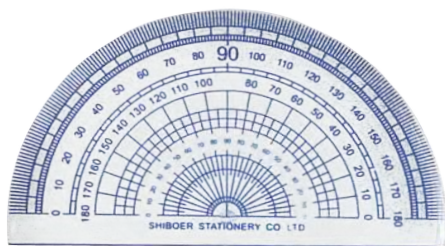

KOMPLET GEOMETRYCZNY KS9012

- czteroelementowy
- w etui z PVC
- w zestawie linijka 15 cm, 2 ekierki- 10 cm, kątomierz

KOD	REF	KOLOR	OPIS	Abnetto	Abbruno
112028	KS9012	transparentny	czteroelementowy	☎	☎