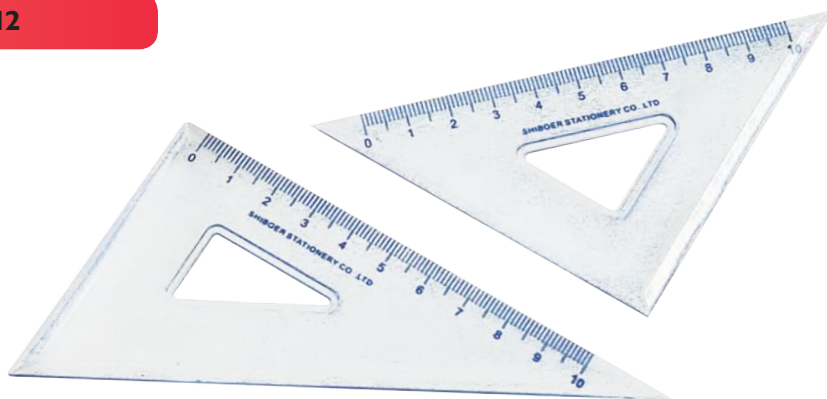

KOMPLET GEOMETRYCZNY KS9012

- czteroelementowy
- w etui z PVC
- w zestawie linijka 15 cm, 2 ekierki- 10 cm, kątomierz

KOD	REF	KOLOR	OPIS	Abnetto	Abbruno
112028	KS9012	transparentny	czteroelementowy	☎	☎