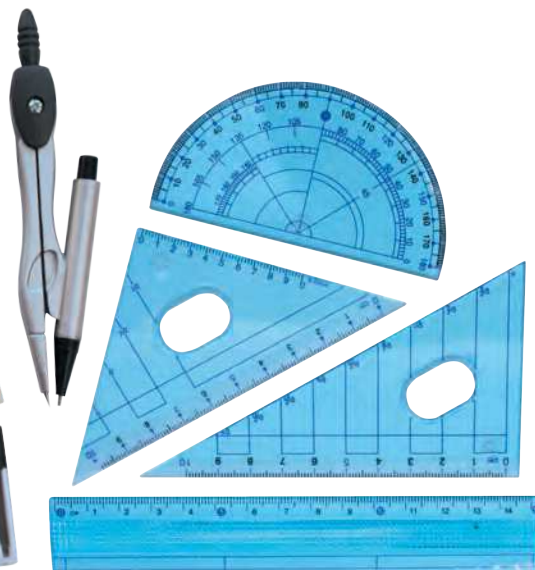

KOMPLETY GEOMETRYCZNE GRALES

- przezroczyste
- pakowane w eleganckie etui

- komplet **J15** – 3-elementowy:
  linijka 15 cm, ekierka 45°, kątomierz
- komplet **J20** – 3-elementowy:
  linijka 20 cm, ekierka 30°, kątomierz
- komplet **J15** – 4-elementowy:
  linijka 15 cm, ekierka 45°, ekierka 30°, kątomierz
- komplet **J20** – 4-elementowy:
  linijka 20 cm, ekierka 45°, ekierka 30°, kątomierz

KOD	REF	cm	ABnetto	ABbrutto
118484	J15 3 el.	15	☑	☑
118485	J20 3 el.	20	☑	☑
9913	J15 4 el.	15	☑	☑
9914	J20 4 el.	20	☑	☑

PRZYBORY GEOMETRYCZNE GRALES

linijki

- z sitodrukowym nadrukiem skali
- do biura i do szkoły
- przezroczyste

KOD	↕	OPIS	szk.	ABnetto	ABbrutto
9902	15 cm	linijka	20	☑	☑
9903	20 cm	linijka	20	☑	☑
9904	30 cm	linijka	20	☑	☑
9905	40 cm	linijka	20	☑	☑
1381	50 cm	linijka	20	☑	☑
35187	20 cm	linijka	1	☑	☑
35188	30 cm	linijka	1	☑	☑
35189	40 cm	linijka	1	☑	☑
35190	50 cm	linijka	1	☑	☑
9910	180°	kątomierz	20	☑	☑
9906	30°	ekierka	20	☑	☑
9908	45°	ekierka	20	☑	☑

KOMPLETY GEOMETRYCZNE TITANUM

- sześćelementowe
- w etui PCV
- w zestawie linijka 15 cm, kątomierz, 2 ekierki 10 cm, zapas grafitów oraz cyrkiel
- **96449** - cyrkiel z ołówkiem automatycznym
- **96451** - cyrkiel z rysikiem

96451

96449

KOD	REF	KOLOR	OPIS	ABnetto	ABbrutto
96449	2507	transparentny	sześćelementowy	☑	☑
96451	2508	transparentny	sześćelementowy	☑	☑

07

LINIJKI WIELOFUNKCYJNE „4 COLOURS” Y-PLUS

- wielofunkcyjne linijki 4w1
- zintegrowana gumka, temperówka i ołówek
- dostępne długości: 20 i 30cm.
- do wyboru w kolorze: złotym, pomarańczowym, zielonym, bądź niebieskim

KOD	REF	cm	KOLOR	ABnetto	ABbrutto
435041*	RX170100	20	●●●●	☑	☑
435042*	RX130910	30	●●●●	☑	☑

CYRKLE MAPED STUDY