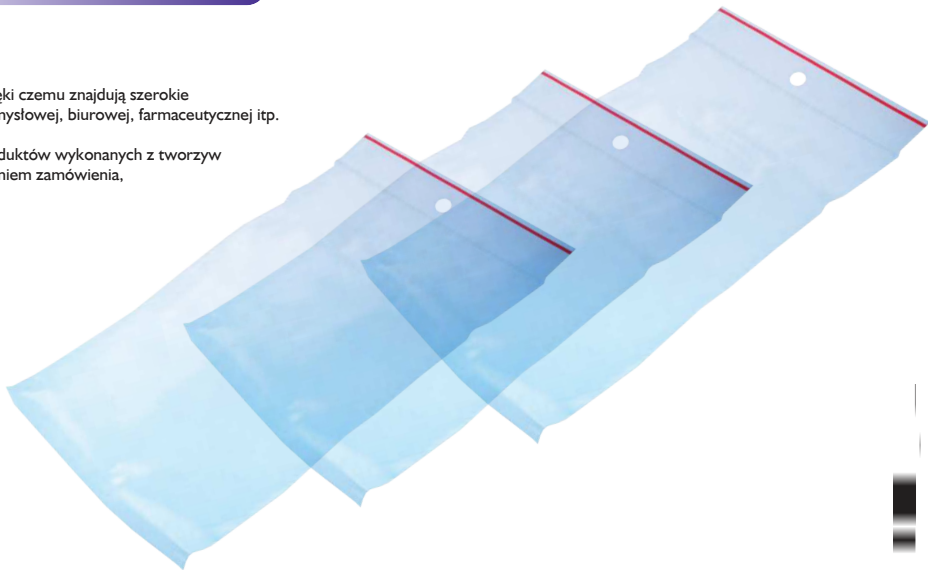

WORKI STRUNOWE GABI-PLAST

- przeznaczone do wielokrotnego użytku
- umożliwiają szybkie pakowanie produktów
- wygodne i praktyczne w użytkowaniu
- idealne do pakowania drobnych przedmiotów, dzięki czemu znajdują szerokie zastosowanie w branżach m.in.: spożywczej, przemysłowej, biurowej, farmaceutycznej itp.
- wykonane z bardzo mocnej folii polietylenowej
- z uwagi na dyrektywy UE dotyczące produkcji produktów wykonanych z tworzyw sztucznych, oferta może ulec zmianie. Przed złożeniem zamówienia, zalecamy sprawdzenie dostępności u sprzedawcy.

KOD				
28938	80x180	100		
28936	100x120	100		
29065	100x200	100		
29062	150x200	100		
78800	150x220	100		
44879	150x250	100		
78198	160x220	100		
29061	200x250	100		
29069	230x320	100		
29068	250x300	100		
62023	300x400	100