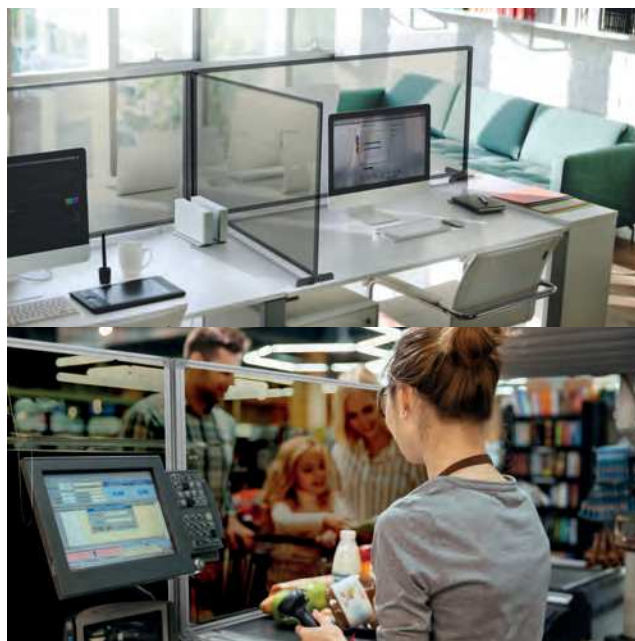

KOD	REF	cm	Abneto	Abbruno
BEZ REGULACJI WYSOKOŚCI				
448324*	MOS065060.46.38	65x60	☎	☎
448326*	MOS080060.46.38	80x60	☎	☎
448328*	MOS090060.46.38	90x60	☎	☎
448329*	MOS100080.46.38	100x80	☎	☎
Z REGULACJĄ WYSOKOŚCI				
448314*	MOS065060.46.40	65x60	☎	☎
448318*	MOS080060.46.40	80x60	☎	☎
448319*	MOS090060.46.40	90x60	☎	☎
448321*	MOS100080.46.40	100x80	☎	☎